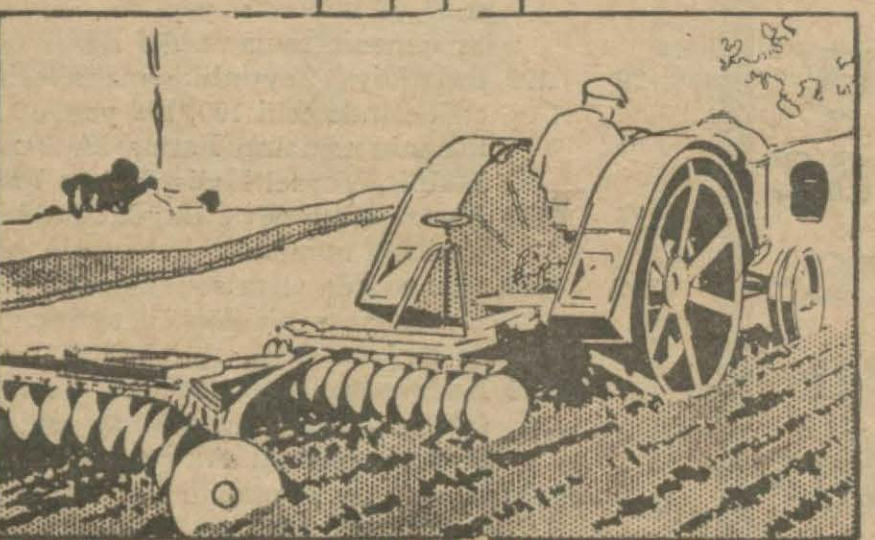

Mazut!

Şimdi Fordson traktörleri, pek az bir fiat farkı mukabilinde Motörüne yakan ve binaenaleyh işletme masrafını pek çok azaltan hususi karbüratörlerle teslim edilmektedir. Her resmi FORDSON acentasında bulunur.

Manyeto ile işletil!

Ayar edilecek ne bobin, ne de bobin çekiçleri vardır. Yeni Fordson traktöründeki manyeto sayesinde bu cihet en sade ve en sağlam bir şekilde yapılmıştır.

Yeni manyetoda yapılan hususi tertibat sayesinde en soğuk havalarda bile motörü işletmek çok kolaydır.

Çift sürmek için, tezek kırmak için, tohum ekmek için, biçmek için, harman yapmak için, -- motör kuvveti kullanınız. Yeni FORDSON Traktörü bütün bu işleri hayvan kuvvetinden çabuk daha kolay yapar.