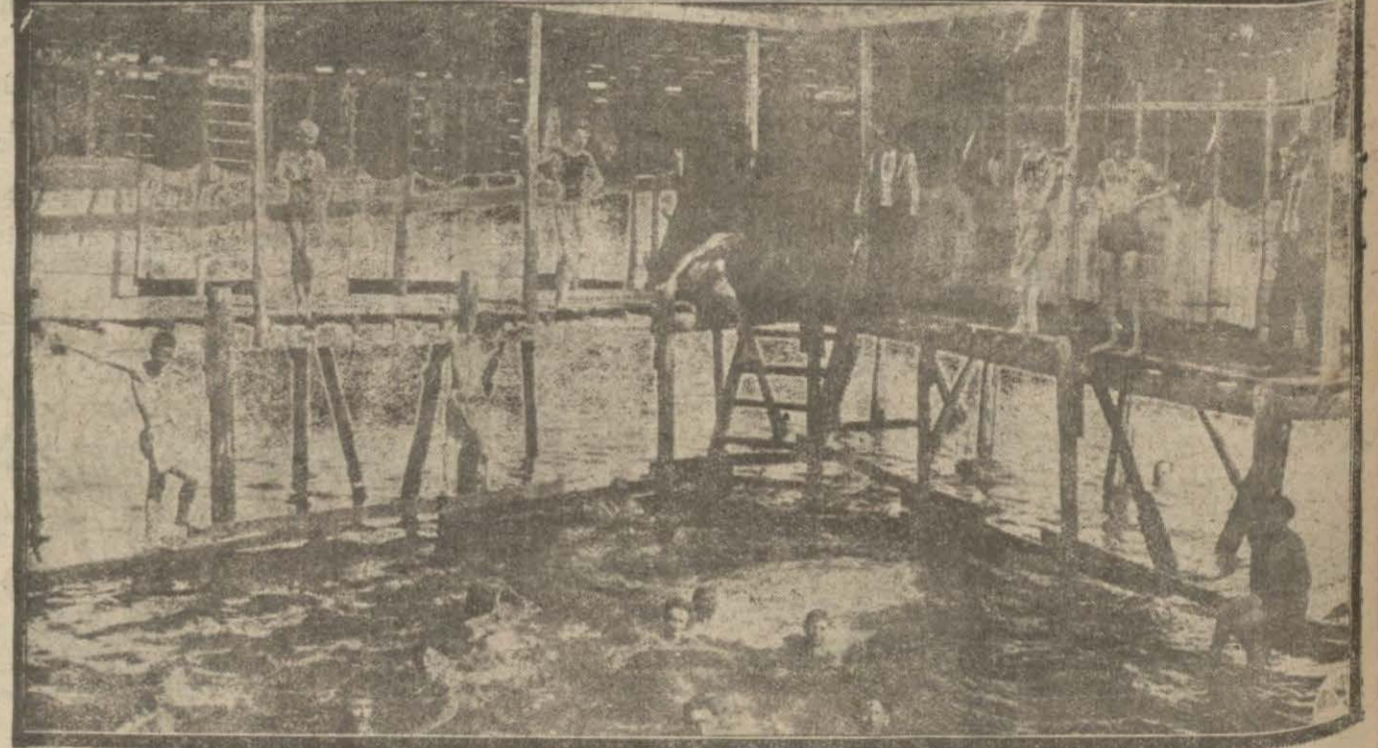

Sıcaklar tahammül edilmez bir şekil almağa başladı ve deniz banyolarına rağbet arttı